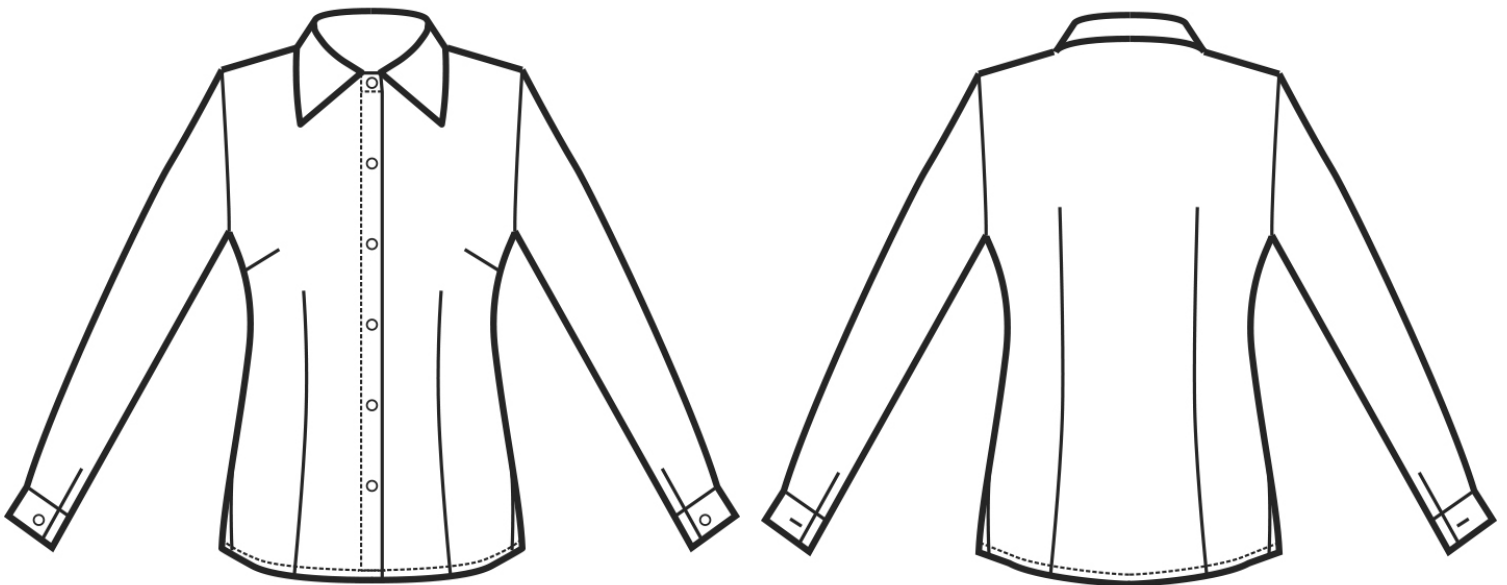

ARTICOLI 025400 CAMICETTA TENERIFE

TAGLIA	LARGHEZZA TORACE	LUNGHEZZA SCHIENA DA SOTTO IL COLLO FINO ALL'ORLO	LUNGHEZZA MANICA
S	46	64	61
M	49	65	62
L	52	66	64
XL	56	67	65
XXL	61	68	66
XXXL	66	69	67

Isacco srl

Misure e disegni dei prodotti

La tabella misure è puramente indicativa in quanto durante la fase di confezionamento degli indumenti sono ammesse tolleranze dovute alla lavorazione